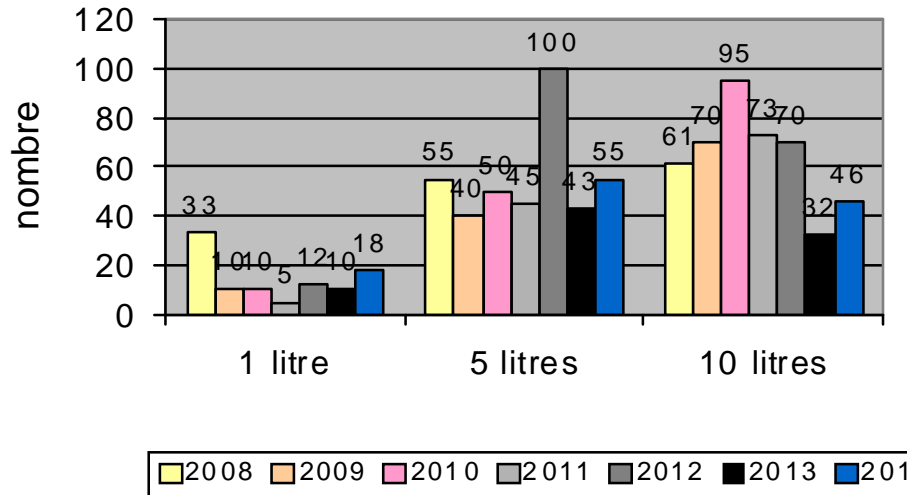

## INDICADORS AMBIENTALS 2014

### Evolució de la recollida de residus del grup III

EAP Osona Sud / Alt Congost 2008, 2009, 2010, 2011, 2012, 2013 i 2014

### Evolució de la recollida de residus del grup III

EAP Osona Sud / Alt Congost  
2014

OBJECTIU 2015  
05 litres)  
< 55