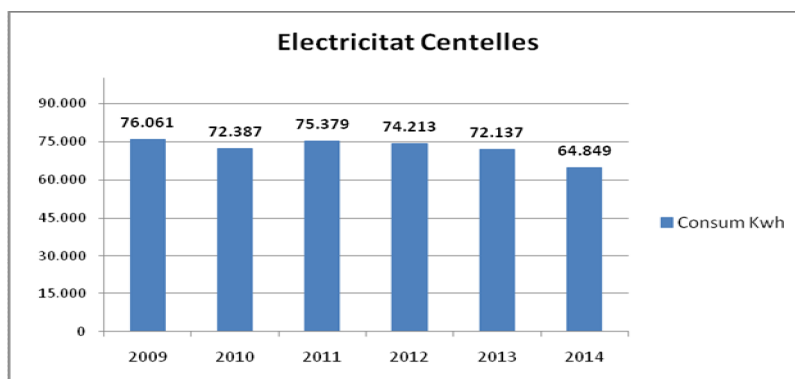

SUBMINISTRAMENTS 2014

ELECTRICITAT

Centelles 2009-2014