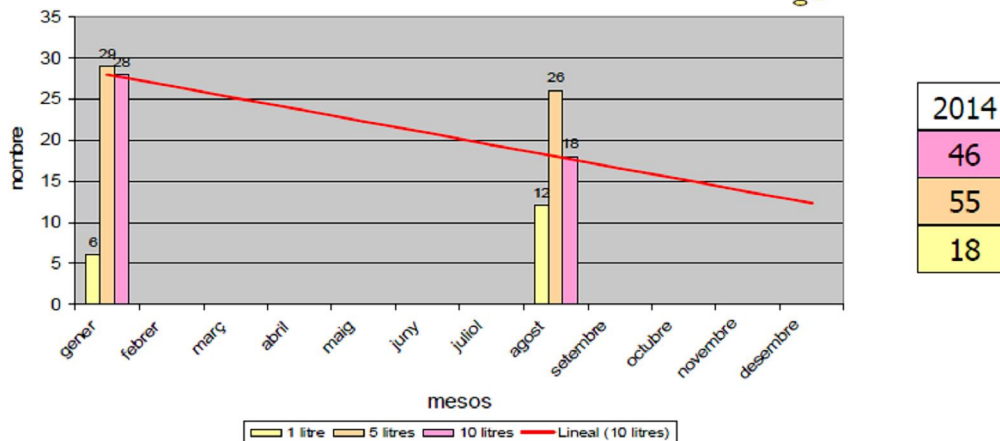

## INDICADORS AMBIENTALS 2014

### Evolució de la recollida de residus del grup III

EAP Osona Sud / Alt Congost 2008, 2009, 2010, 2011, 2012, 2013 i 2014

### Evolució de la recollida de residus del grup III

EAP Osona Sud / Alt Congost  
2014

OBJECTIU 2015  
05 litres)  
< 55