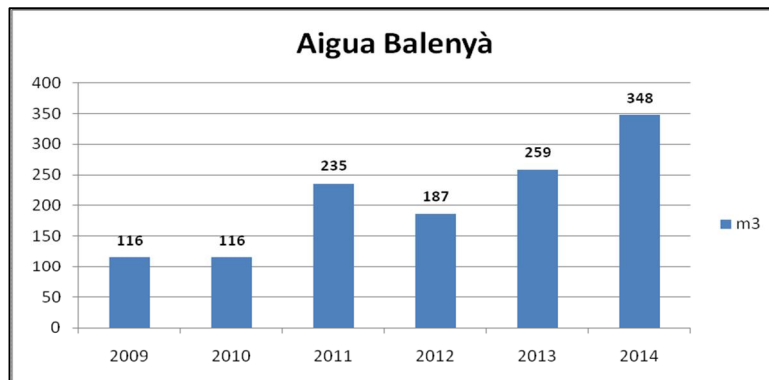

#### Balenyà 2013-2014

TOTALS	2013	2014
Consum Kwh	14.361	15.654

**AIGUA**

Centelles 2009-2014

TOTALS	2009	2010	2011	2012	2013	2014
m³	412	267	258	321	292	413

Balenyà 2009-2014

TOTALS	2009	2010	2011	2012	2013	2014
m³	116	116	235	187	259	348

**TELEFONIA**