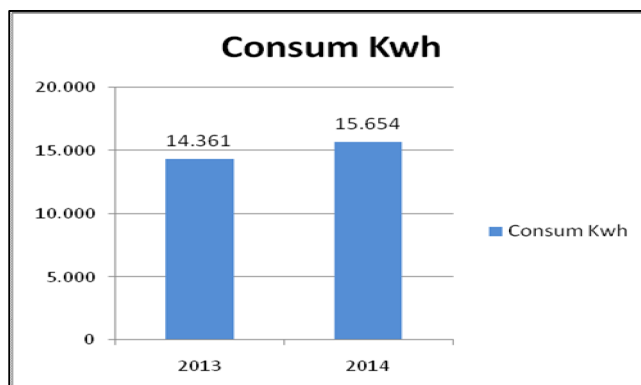

Balenyà 2013-2014

TOTALS	2013	2014
Consum Kwh	14.361	15.654