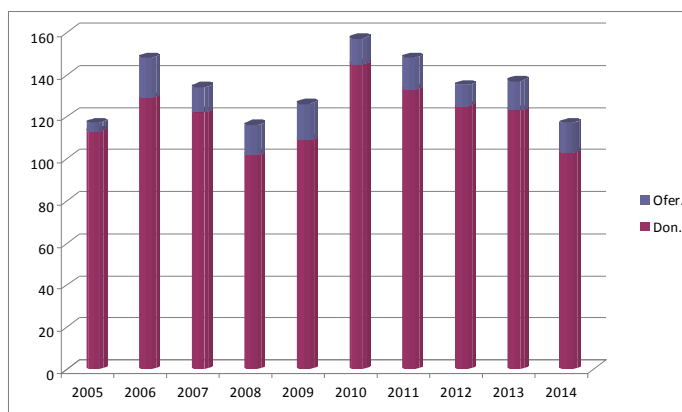

HOSTALETS DE BALENYÀ

Any	Donacions	Oferiments	Total
2005	113	4	117
2006	129	19	148
2007	122	12	134
2008	102	14	116
2009	109	17	126
2010	145	12	157
2011	133	15	148
2012	125	10	135
2013	123	14	137
2014	103	14	117
	1204	131	1335