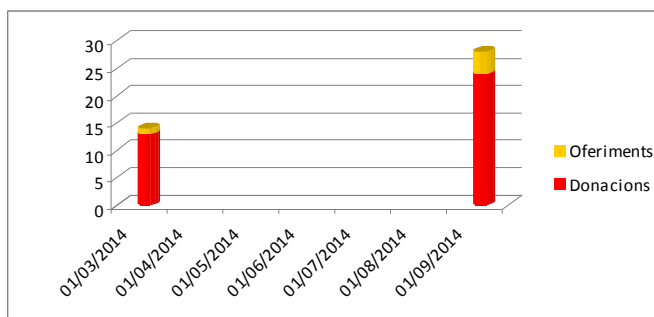

BANC DE SANG 2014

- **Durant l'any 2014 hi ha hagut 832 donacions de Sang**, tenint totalment integrada la participació del nostre personal com a professionals col·laboradors del Banc de Sang i Teixits de Catalunya i una significativa participació de la població de Referència.
- **Aquest any 2014 a la Marató de Centelles d'acapte de Sang** hi ha hagut **371 donacions** efectives i **20 oferiments** que no varen ser efectius.
- **Aquest any 2014** degut a la manca de donants de medul·la òssia i a les dificultats de trobar donants compatibles per a malalts amb patologies hematològiques que necessiten un transplantament, s'inicia la promoció i informació a les escoles, a l'institut i en el context de la marató aconseguint un total de **110 registres** de donants de medul·la òssia, **61 dones** i **49 homes**.

HABITANTS	POBLACIONS	DONACIONS	INDEX DE DONACIO
7.333	CENTELLES	692	9,44 %
3.724	BALENYA	103	2,76 %
1.093	ST. MARTI	37	3,38 %

Resum banc de sang 2014

Centelles			
Data	Donacions	Oferiments	TOTAL
04/01/2014	97	7	104
05/04/2014	371	17	388
05/07/2014	87	9	96
04/10/2014	137	7	144
TOTAL	692	40	732

Balanya-Hostalets			
Data	Donacions	Oferiments	TOTAL
24/03/2014	39	5	44
21/04/2014	24	1	25
17/11/2014	40	8	48
TOTAL	103	14	117

St. Martí de Centelles			
Data	Donacions	Oferiments	TOTAL
26/03/2014	13	1	14
03/09/2014	24	4	28
TOTAL	37	5	42

Evolució de les donacions de sang en els darrers anys:

CENTELLES

Any	Donacions	Oferiments	Total
2005	145	20	165
2006	339	83	422
2007	317	45	362
2008	335	37	372
2009	252	22	274
2010	636	50	686
2011	677	37	714
2012	673	52	725
2013	661	38	699
2014	692	40	732
	4727	424	5151