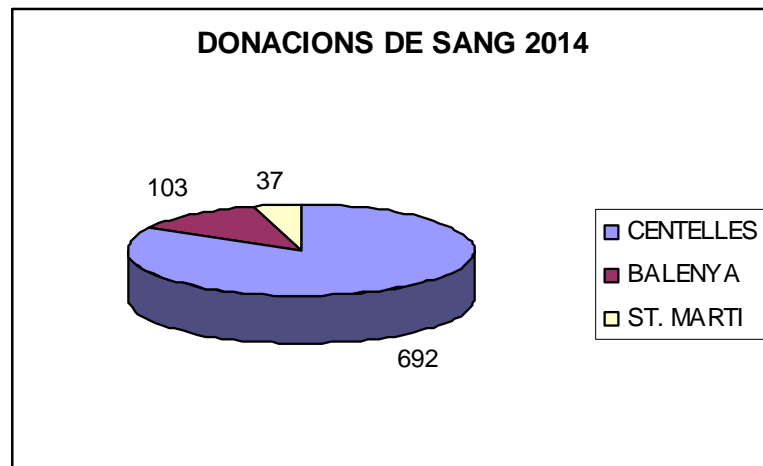

BANC DE SANG 2014

- **Durant l'any 2014 hi ha hagut 832 donacions de Sang**, tenint totalment integrada la participació del nostre personal com a professionals col·laboradors del Banc de Sang i Teixits de Catalunya i una significativa participació de la població de Referència.
- **Aquest any 2014 a la Marató de Centelles d'acapte de Sang** hi ha hagut **371 donacions** efectives i **20 oferiments** que no varen ser efectius.
- **Aquest any 2014** degut a la manca de donants de medul·la òssia i a les dificultats de trobar donants compatibles per a malalts amb patologies hematològiques que necessiten un transplantament, s'inicia la promoció i informació a les escoles, a l'institut i en el context de la marató aconseguint un total de **110 registres** de donants de medul·la òssia, **61 dones** i **49 homes**.

HABITANTS	POBLACIONS	DONACIONS	INDEX DE DONACIO
7.333	CENTELLES	692	9,44 %
3.724	BALENYA	103	2,76 %
1.093	ST. MARTI	37	3,38 %

Resum banc de sang 2014

Centelles			
Data	Donacions	Oferiments	TOTAL
04/01/2014	97	7	104
05/04/2014	371	17	388
05/07/2014	87	9	96
04/10/2014	137	7	144
TOTAL	692	40	732