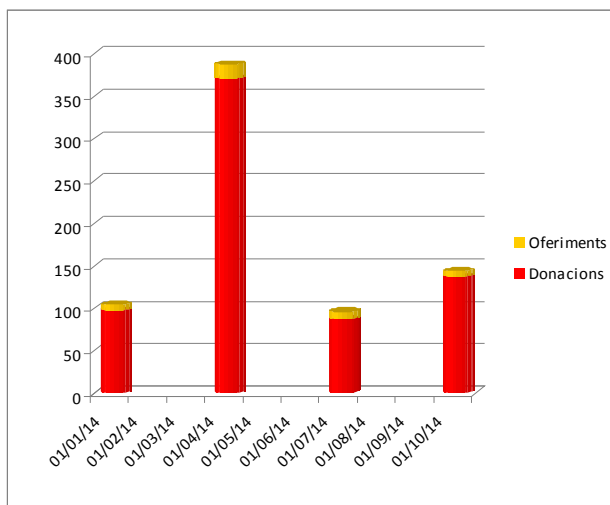

BANC DE SANG 2014

- **Durant l'any 2014 hi ha hagut 832 donacions de Sang**, tenint totalment integrada la participació del nostre personal com a professionals col·laboradors del Banc de Sang i Teixits de Catalunya i una significativa participació de la població de Referència.
- **Aquest any 2014 a la Marató de Centelles d'acapte de Sang** hi ha hagut **371 donacions** efectives i **20 oferiments** que no varen ser efectius.
- **Aquest any 2014** degut a la manca de donants de medul·la òssia i a les dificultats de trobar donants compatibles per a malalts amb patologies hematològiques que necessiten un transplantament, s'inicia la promoció i informació a les escoles, a l'institut i en el context de la marató aconseguint un total de **110 registres** de donants de medul·la òssia, **61 dones** i **49 homes**.

HABITANTS	POBLACIONS	DONACIONS	INDEX DE DONACIO
7.333	CENTELLES	692	9,44 %
3.724	BALENYA	103	2,76 %
1.093	ST. MARTI	37	3,38 %

Resum banc de sang 2014

Centelles			
Data	Donacions	Oferiments	TOTAL
04/01/2014	97	7	104
05/04/2014	371	17	388
05/07/2014	87	9	96
04/10/2014	137	7	144
TOTAL	692	40	732

Evolució de les donacions de sang en els darrers anys:

CENTELLES

Any	Donacions	Oferiments	Total
2005	145	20	165
2006	339	83	422
2007	317	45	362
2008	335	37	372
2009	252	22	274
2010	636	50	686
2011	677	37	714
2012	673	52	725
2013	661	38	699
2014	692	40	732
	4727	424	5151