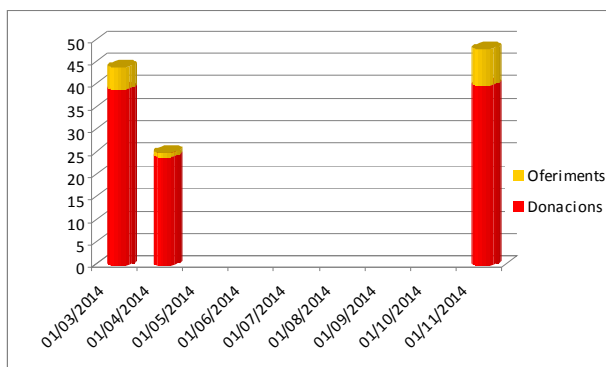

BANC DE SANG 2014

- **Durant l'any 2014 hi ha hagut 832 donacions de Sang**, tenint totalment integrada la participació del nostre personal com a professionals col·laboradors del Banc de Sang i Teixits de Catalunya i una significativa participació de la població de Referència.
- **Aquest any 2014 a la Marató de Centelles d'acapte de Sang** hi ha hagut **371 donacions** efectives i **20 oferiments** que no varen ser efectius.
- **Aquest any 2014** degut a la manca de donants de medul·la òssia i a les dificultats de trobar donants compatibles per a malalts amb patologies hematològiques que necessiten un transplantament, s'inicia la promoció i informació a les escoles, a l'institut i en el context de la marató aconseguint un total de **110 registres** de donants de medul·la òssia, **61 dones** i **49 homes**.

HABITANTS	POBLACIONS	DONACIONS	INDEX DE DONACIO
7.333	CENTELLES	692	9,44 %
3.724	BALENYA	103	2,76 %
1.093	ST. MARTI	37	3,38 %

Resum banc de sang 2014

Centelles			
Data	Donacions	Oferiments	TOTAL
04/01/2014	97	7	104
05/04/2014	371	17	388
05/07/2014	87	9	96
04/10/2014	137	7	144
TOTAL	692	40	732

Balanya-Hostalets			
Data	Donacions	Oferiments	TOTAL
24/03/2014	39	5	44
21/04/2014	24	1	25
17/11/2014	40	8	48
TOTAL	103	14	117

St. Martí de Centelles			
Data	Donacions	Oferiments	TOTAL
26/03/2014	13	1	14
03/09/2014	24	4	28
TOTAL	37	5	42

Evolució de les donacions de sang en els darrers anys:

CENTELLES

Any	Donacions	Oferiments	Total
2005	145	20	165
2006	339	83	422
2007	317	45	362
2008	335	37	372
2009	252	22	274
2010	636	50	686
2011	677	37	714
2012	673	52	725
2013	661	38	699
2014	692	40	732
	4727	424	5151