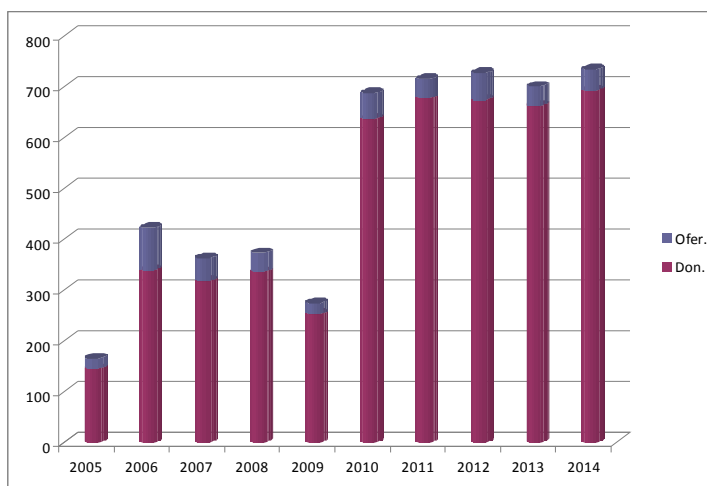

BANC DE SANG 2014

- **Durant l'any 2014 hi ha hagut 832 donacions de Sang**, tenint totalment integrada la participació del nostre personal com a professionals col·laboradors del Banc de Sang i Teixits de Catalunya i una significativa participació de la població de Referència.
- **Aquest any 2014 a la Marató de Centelles d'acapte de Sang** hi ha hagut **371 donacions** efectives i **20 oferiments** que no varen ser efectius.
- **Aquest any 2014** degut a la manca de donants de medul·la òssia i a les dificultats de trobar donants compatibles per a malalts amb patologies hematològiques que necessiten un transplantament, s'inicia la promoció i informació a les escoles, a l'institut i en el context de la marató aconseguint un total de **110 registres** de donants de medul·la òssia, **61 dones** i **49 homes**.

HABITANTS	POBLACIONS	DONACIONS	INDEX DE DONACIO
7.333	CENTELLES	692	9,44 %
3.724	BALENYA	103	2,76 %
1.093	ST. MARTI	37	3,38 %

Resum banc de sang 2014

Centelles			
Data	Donacions	Oferiments	TOTAL
04/01/2014	97	7	104
05/04/2014	371	17	388
05/07/2014	87	9	96
04/10/2014	137	7	144
TOTAL	692	40	732

Balanya-Hostalets			
Data	Donacions	Oferiments	TOTAL
24/03/2014	39	5	44
21/04/2014	24	1	25
17/11/2014	40	8	48
TOTAL	103	14	117

St. Martí de Centelles			
Data	Donacions	Oferiments	TOTAL
26/03/2014	13	1	14
03/09/2014	24	4	28
TOTAL	37	5	42

Evolució de les donacions de sang en els darrers anys:

CENTELLES

Any	Donacions	Oferiments	Total
2005	145	20	165
2006	339	83	422
2007	317	45	362
2008	335	37	372
2009	252	22	274
2010	636	50	686
2011	677	37	714
2012	673	52	725
2013	661	38	699
2014	692	40	732
	4727	424	5151